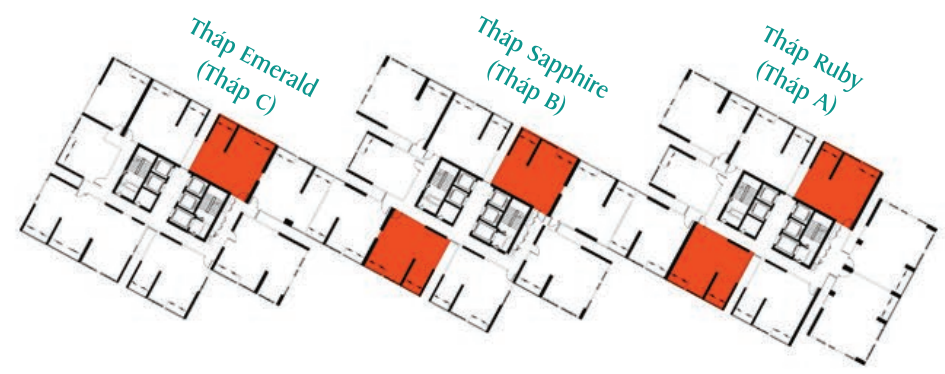

Hotline : **1900 1899 - (+84) 28 54121818**
Website: www.dragonriversidecity.com

MẶT BẰNG CĂN HỘ 2 PHÒNG NGỦ (B1a) & (B1b)
 DIỆN TÍCH THÔNG THỦY: 66,37m² - 68,51m² | DIỆN TÍCH PHỦ BÌ: 74m² - 74,86m²

DRAGON
RIVERSIDE
CITY

DRAGON HILL
PREMIER

MẶT BẰNG CĂN HỘ 2 PHÒNG NGỦ (B2a)

DIỆN TÍCH THÔNG THỦY : 67,87m² - 71,77m²

DIỆN TÍCH PHỦ BÌ : 77,07m² - 80,12m²

MẶT BẰNG CĂN HỘ 2 PHÒNG NGỦ (B2b)

DIỆN TÍCH THÔNG THỦY : 67,87m² - 71,77m²

DIỆN TÍCH PHỦ BÌ : 77,07m² - 80,12m²

DRAGON
RIVERSIDE
CITY

DRAGON HILL
PREMIER

Hình ảnh chỉ mang tính minh họa

SÀN GIAO DỊCH VŨ VĂN KIẾT 628 - 630, Vũ Văn Kiệt, Phường 1, Quận 5, Tp.Hồ Chí Minh
SÀN GIAO DỊCH NGUYỄN VĂN LINH 041, Nguyễn Văn Linh, Phường Tân Phong, Quận 7, Tp.Hồ Chí Minh
SÀN GIAO DỊCH NGUYỄN THỊ MINH KHAI 25Bis Nguyễn Thị Minh Khai, Quận 1, Tp.Hồ Chí Minh