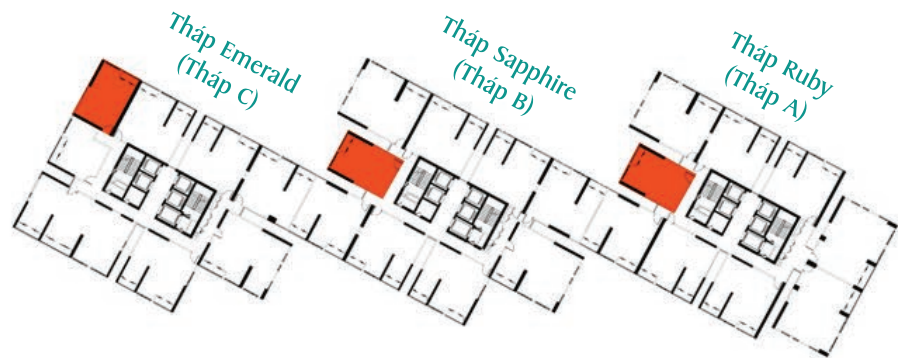

MẶT BẰNG CĂN HỘ 1 PHÒNG NGỦ (A1)

DIỆN TÍCH THÔNG THỦY : 43,37m² - 43,68m²

DIỆN TÍCH PHỦ BÌ : 49,15m² - 49,37m²

DRAGON
RIVERSIDE
CITY

DRAGON HILLS
PREMIER

DRAGON
RIVERSIDE
CITY

DRAGON HILL
PREMIER

MẶT BẰNG CĂN HỘ 1 PHÒNG NGỦ (A2a)

DIỆN TÍCH THÔNG THỦY : 46,14m² - 48,10m²

DIỆN TÍCH PHỦ BÌ : 53,03m² - 55,15m²

DRAGON
RIVERSIDE
CITY

DRAGON HILL
PREMIER

MẶT BẰNG CĂN HỘ 1 PHÒNG NGỦ (A2b)

DIỆN TÍCH THÔNG THỦY : 46,14m² - 48,10m²

DIỆN TÍCH PHỦ BÌ : 53,03m² - 55,15m²