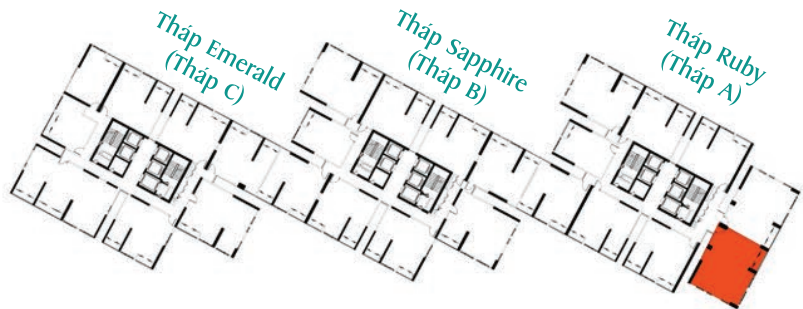

Hotline : 1900 1899 - (+84) 28 54121818
Website: www.dragonriversidecity.com

MẶT BẰNG CĂN HỘ 3 PHÒNG NGỦ (C2)

DIỆN TÍCH THÔNG THỦY : 118,10m² - 121,48m²

DIỆN TÍCH PHỦ BÌ : 132,08m²

MẶT BẰNG CĂN HỘ 3 PHÒNG NGỦ (C3)

DIỆN TÍCH THÔNG THỦY : 168,75m² - 169,82m²

DIỆN TÍCH PHỦ BÌ : 183,04m²

DRAGON
RIVERSIDE
CITY

DRAGON HILL
PREMIER

MẶT BẰNG CĂN HỘ 3 PHÒNG NGỦ (C1a)

DIỆN TÍCH THÔNG THỦY : 80,42m² - 83,64m²

DIỆN TÍCH PHỦ BÌ : 91,44m² - 92,76m²

MẶT BẰNG CĂN HỘ 3 PHÒNG NGỦ (C1a_1) & (C1a_2)
DIỆN TÍCH THÔNG THỦY: 80,42m² - 83,64m² | DIỆN TÍCH PHỦ BÌ: 91,44m² - 92,76m²

Hình ảnh chỉ mang tính minh họa

SÀN GIAO DỊCH VÔ VĂN KIẾT 628 - 630, Vô Văn Kiệt, Phường 1, Quận 5, Tp.Hồ Chí Minh
SÀN GIAO DỊCH NGUYỄN VĂN LINH 041, Nguyễn Văn Linh, Phường Tân Phong, Quận 7, Tp.Hồ Chí Minh
SÀN GIAO DỊCH NGUYỄN THỊ MINH KHAI 25Bis Nguyễn Thị Minh Khai, Quận 1, Tp.Hồ Chí Minh