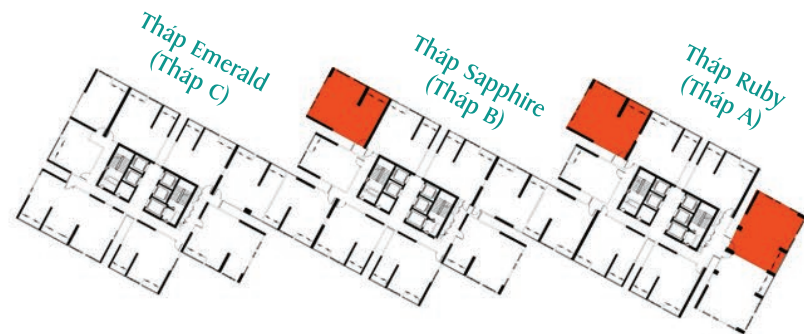

DIỆN TÍCH PHỦ BÌ : 77,07m² - 80,12m²

DRAGON
RIVERSIDE
CITY

DRAGON HILL
PREMIER

Hình ảnh chỉ mang tính minh họa

SÀN GIAO DỊCH VŨ VĂN KIẾT 628 - 630, Vũ Văn Kiệt, Phường 1, Quận 5, Tp.Hồ Chí Minh
SÀN GIAO DỊCH NGUYỄN VĂN LINH 041, Nguyễn Văn Linh, Phường Tân Phong, Quận 7, Tp.Hồ Chí Minh
SÀN GIAO DỊCH NGUYỄN THỊ MINH KHAI 25Bis Nguyễn Thị Minh Khai, Quận 1, Tp.Hồ Chí Minh

Hotline : 1900 1899 - (+84) 28 54121818
Website: www.dragonriversidecity.com

MẶT BẰNG CĂN HỘ 3 PHÒNG NGỦ (C2)

DIỆN TÍCH THÔNG THỦY : 118,10m² - 121,48m²

DIỆN TÍCH PHỦ BÌ : 132,08m²

MẶT BẰNG CĂN HỘ 3 PHÒNG NGỦ (C3)

DIỆN TÍCH THÔNG THỦY : 168,75m² - 169,82m²

DIỆN TÍCH PHỦ BÌ : 183,04m²

DRAGON
RIVERSIDE
CITY

DRAGON HILL
PREMIER

MẶT BẰNG CĂN HỘ 3 PHÒNG NGỦ (C1a)

DIỆN TÍCH THÔNG THỦY : 80,42m² - 83,64m²

DIỆN TÍCH PHỦ BÌ : 91,44m² - 92,76m²

MẶT BẰNG CĂN HỘ 3 PHÒNG NGỦ (C1a_1) & (C1a_2)
DIỆN TÍCH THÔNG THỦY: 80,42m² - 83,64m² | DIỆN TÍCH PHỦ BÌ: 91,44m² - 92,76m²

Hình ảnh chỉ mang tính minh họa

SÀN GIAO DỊCH VÔ VĂN KIẾT 628 - 630, Vô Văn Kiệt, Phường 1, Quận 5, Tp.Hồ Chí Minh
SÀN GIAO DỊCH NGUYỄN VĂN LINH 041, Nguyễn Văn Linh, Phường Tân Phong, Quận 7, Tp.Hồ Chí Minh
SÀN GIAO DỊCH NGUYỄN THỊ MINH KHAI 25Bis Nguyễn Thị Minh Khai, Quận 1, Tp.Hồ Chí Minh