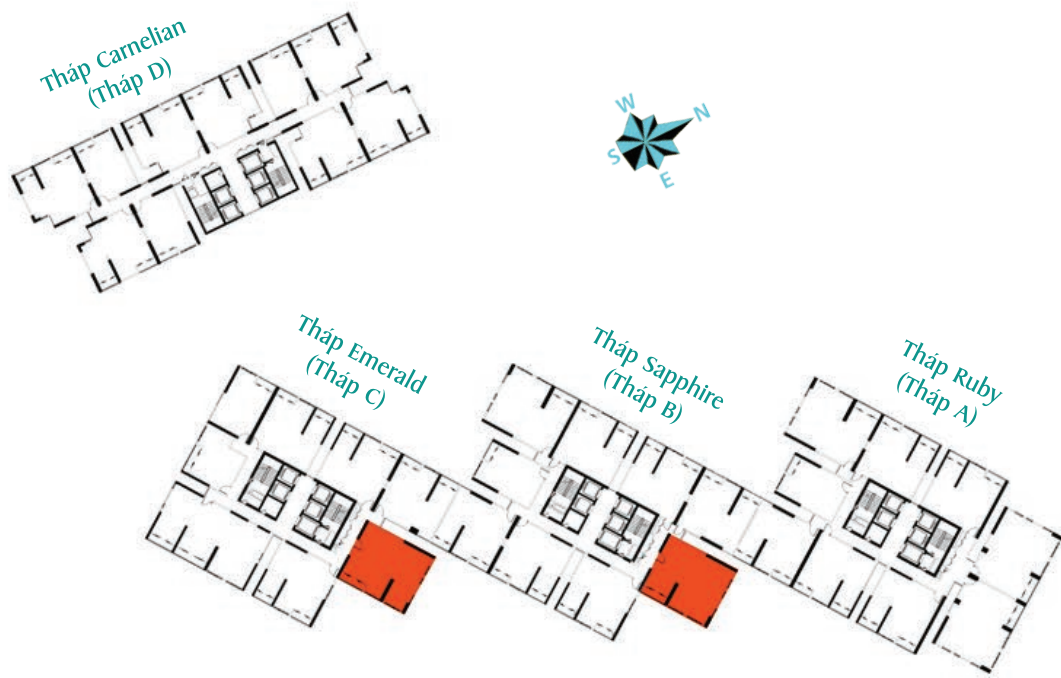

DIỆN TÍCH PHỦ BÌ : 77,07m² - 80,12m²

DRAGON
RIVERSIDE
CITY

DRAGON HILL
PREMIER

Hình ảnh chỉ mang tính minh họa

SÀN GIAO DỊCH VŨ VĂN KIẾT 628 - 630, Vũ Văn Kiệt, Phường 1, Quận 5, Tp.Hồ Chí Minh
SÀN GIAO DỊCH NGUYỄN VĂN LINH 041, Nguyễn Văn Linh, Phường Tân Phong, Quận 7, Tp.Hồ Chí Minh
SÀN GIAO DỊCH NGUYỄN THỊ MINH KHAI 25Bis Nguyễn Thị Minh Khai, Quận 1, Tp.Hồ Chí Minh

Hotline : 1900 1899 - (+84) 28 54121818
Website: www.dragonriversidecity.com

MẶT BẰNG CĂN HỘ 3 PHÒNG NGỦ (C2)

DIỆN TÍCH THÔNG THỦY : 118,10m² - 121,48m²

DIỆN TÍCH PHỦ BÌ : 132,08m²

MẶT BẰNG CĂN HỘ 3 PHÒNG NGỦ (C3)

DIỆN TÍCH THÔNG THỦY : 168,75m² - 169,82m²

DIỆN TÍCH PHỦ BÌ : 183,04m²

DRAGON
RIVERSIDE
CITY

DRAGON HILL
PREMIER

MẶT BẰNG CĂN HỘ 3 PHÒNG NGỦ (C1a)

DIỆN TÍCH THÔNG THỦY : 80,42m² - 83,64m²

DIỆN TÍCH PHỦ BÌ : 91,44m² - 92,76m²

MẶT BẰNG CĂN HỘ 3 PHÒNG NGỦ (C1a_1) & (C1a_2)
DIỆN TÍCH THÔNG THỦY: 80,42m² - 83,64m² | DIỆN TÍCH PHỦ BÌ: 91,44m² - 92,76m²

Hình ảnh chỉ mang tính minh họa

SÀN GIAO DỊCH VÔ VĂN KIẾT 628 - 630, Vô Văn Kiệt, Phường 1, Quận 5, Tp.Hồ Chí Minh
SÀN GIAO DỊCH NGUYỄN VĂN LINH 041, Nguyễn Văn Linh, Phường Tân Phong, Quận 7, Tp.Hồ Chí Minh
SÀN GIAO DỊCH NGUYỄN THỊ MINH KHAI 25Bis Nguyễn Thị Minh Khai, Quận 1, Tp.Hồ Chí Minh