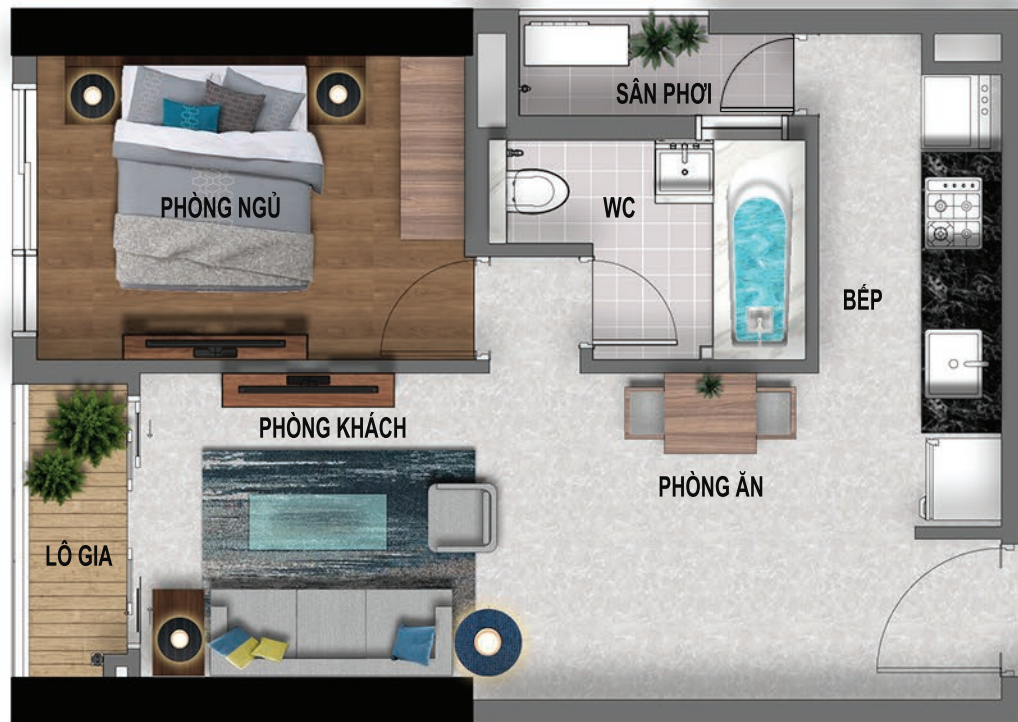

MẶT BẰNG CĂN HỘ 1 PHÒNG NGỦ (A1)

DIỆN TÍCH THÔNG THỦY : 43,37m² - 43,68m²

DIỆN TÍCH PHỦ BÌ : 49,15m² - 49,37m²

DRAGON
RIVERSIDE
CITY

DRAGON HILLS
PREMIER

DRAGON
RIVERSIDE
CITY

DRAGON HILL
PREMIER

MẶT BẰNG CĂN HỘ 1 PHÒNG NGỦ (A2a)

DIỆN TÍCH THÔNG THỦY : 46,14m² - 48,10m²

DIỆN TÍCH PHỦ BÌ : 53,03m² - 55,15m²

DRAGON
RIVERSIDE
CITY

DRAGON HILL
PREMIER

MẶT BẰNG CĂN HỘ 1 PHÒNG NGỦ (A2b)

DIỆN TÍCH THÔNG THỦY : 46,14m² - 48,10m²

DIỆN TÍCH PHỦ BÌ : 53,03m² - 55,15m²

Hotline : **1900 1899 - (+84) 28 54121818**
Website: www.dragonriversidecity.com

MẶT BẰNG CĂN HỘ 2 PHÒNG NGỦ (B1a) & (B1b)
 DIỆN TÍCH THÔNG THỦY: 66,37m² - 68,51m² | DIỆN TÍCH PHỦ BÌ: 74m² - 74,86m²

DRAGON
RIVERSIDE
CITY