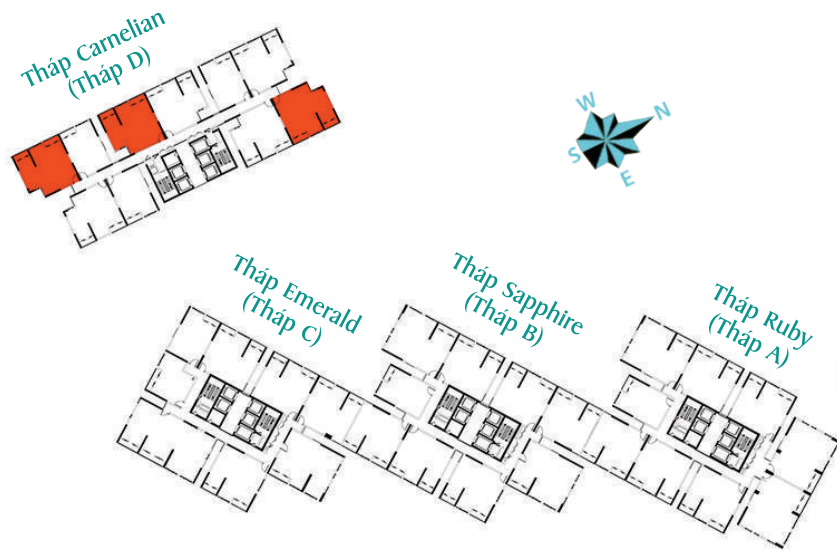

MẶT BẰNG CĂN HỘ 1 PHÒNG NGỦ (A1)

DIỆN TÍCH THÔNG THỦY : 43,37m² - 43,68m²

DIỆN TÍCH PHỦ BÌ : 49,15m² - 49,37m²

DRAGON
RIVERSIDE
CITY

DRAGON HILLS
PREMIER

DRAGON
RIVERSIDE
CITY

DRAGON HILL
PREMIER

MẶT BẰNG CĂN HỘ 1 PHÒNG NGỦ (A2a)

DIỆN TÍCH THÔNG THỦY : 46,14m² - 48,10m²

DIỆN TÍCH PHỦ BÌ : 53,03m² - 55,15m²

DRAGON
RIVERSIDE
CITY

DRAGON HILL
PREMIER

MẶT BẰNG CĂN HỘ 1 PHÒNG NGỦ (A2b)

DIỆN TÍCH THÔNG THỦY : 46,14m² - 48,10m²

DIỆN TÍCH PHỦ BÌ : 53,03m² - 55,15m²

Hotline : **1900 1899 - (+84) 28 54121818**
Website: www.dragonriversidecity.com

MẶT BẰNG CĂN HỘ 2 PHÒNG NGỦ (B1a) & (B1b)
 DIỆN TÍCH THÔNG THỦY: 66,37m² - 68,51m² | DIỆN TÍCH PHỦ BÌ: 74m² - 74,86m²

DRAGON
RIVERSIDE
CITY

DRAGON HILL
PREMIER

MẶT BẰNG CĂN HỘ 2 PHÒNG NGỦ (B2a)

DIỆN TÍCH THÔNG THỦY : 67,87m² - 71,77m²

DIỆN TÍCH PHỦ BÌ : 77,07m² - 80,12m²

MẶT BẰNG CĂN HỘ 2 PHÒNG NGỦ (B2b)

DIỆN TÍCH THÔNG THỦY : 67,87m² - 71,77m²