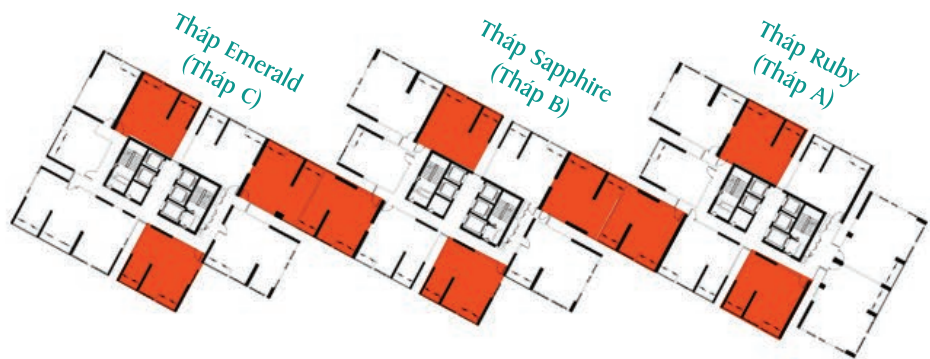

MẶT BẰNG CĂN HỘ 1 PHÒNG NGỦ (A1)

DIỆN TÍCH THÔNG THỦY : 43,37m² - 43,68m²

DIỆN TÍCH PHỦ BÌ : 49,15m² - 49,37m²

DRAGON
RIVERSIDE
CITY

DRAGON HILLS
PREMIER

DRAGON
RIVERSIDE
CITY

DRAGON HILL
PREMIER

MẶT BẰNG CĂN HỘ 1 PHÒNG NGỦ (A2a)

DIỆN TÍCH THÔNG THỦY : 46,14m² - 48,10m²

DIỆN TÍCH PHỦ BÌ : 53,03m² - 55,15m²

DRAGON
RIVERSIDE
CITY

DRAGON HILL
PREMIER

MẶT BẰNG CĂN HỘ 1 PHÒNG NGỦ (A2b)

DIỆN TÍCH THÔNG THỦY : 46,14m² - 48,10m²

DIỆN TÍCH PHỦ BÌ : 53,03m² - 55,15m²

Hotline : **1900 1899 - (+84) 28 54121818**
Website: www.dragonriversidecity.com

MẶT BẰNG CĂN HỘ 2 PHÒNG NGỦ (B1a) & (B1b)
 DIỆN TÍCH THÔNG THỦY: 66,37m² - 68,51m² | DIỆN TÍCH PHỦ BÌ: 74m² - 74,86m²

DRAGON
RIVERSIDE
CITY

DRAGON HILL
PREMIER

MẶT BẰNG CĂN HỘ 2 PHÒNG NGỦ (B2a)

DIỆN TÍCH THÔNG THỦY : 67,87m² - 71,77m²

DIỆN TÍCH PHỦ BÌ : 77,07m² - 80,12m²

MẶT BẰNG CĂN HỘ 2 PHÒNG NGỦ (B2b)

DIỆN TÍCH THÔNG THỦY : 67,87m² - 71,77m²