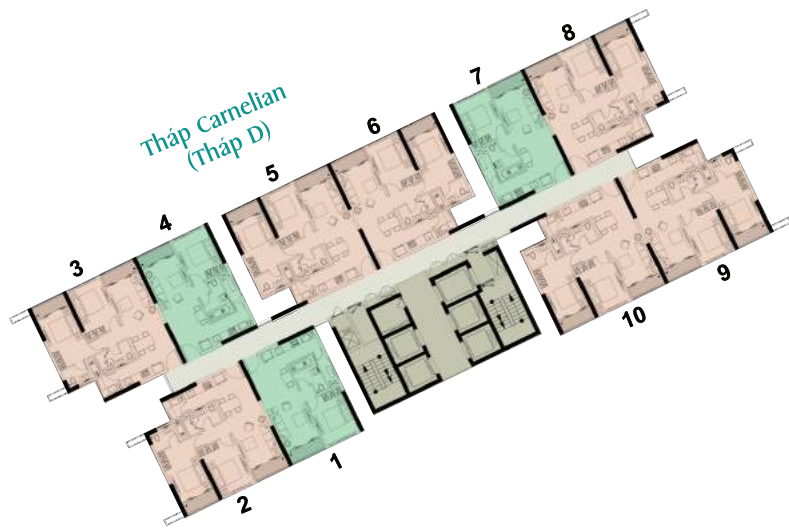

MẶT BẰNG CĂN HỘ 3 PHÒNG NGỦ (C1a_1) & (C1a_2)
DIỆN TÍCH THÔNG THỦY: 80,42m² - 83,64m² | DIỆN TÍCH PHỦ BÌ: 91,44m² - 92,76m²

Hình ảnh chỉ mang tính minh họa

SÀN GIAO DỊCH VÔ VĂN KIẾT 628 - 630, Vô Văn Kiệt, Phường 1, Quận 5, Tp.Hồ Chí Minh
SÀN GIAO DỊCH NGUYỄN VĂN LINH 041, Nguyễn Văn Linh, Phường Tân Phong, Quận 7, Tp.Hồ Chí Minh
SÀN GIAO DỊCH NGUYỄN THỊ MINH KHAI 25Bis Nguyễn Thị Minh Khai, Quận 1, Tp.Hồ Chí Minh

Hotline : 1900 1899 - (+84) 28 54121818
Website: www.dragonriversidecity.com

GHI CHÚ CĂN HỘ

CĂN HỘ 1 PHÒNG NGỦ

CĂN HỘ 2 PHÒNG NGỦ

CĂN HỘ 3 PHÒNG NGỦ

GHI CHÚ

Đường Nguyễn Biểu

- | | | |
|---|---|---|
|  CĂN HỘ OFFICETEL |  PHÒNG KIỂM SOÁT |  HÀNH LANG |
|  CHĂM SÓC SỨC KHỎE |  PHÒNG TẬP THỂ DỤC |  THANG MÁY |
|  NHÀ TRÉ |  PHÒNG SINH HOẠT CỘNG ĐỒNG | |
|  SÂN HỒ CĂN HỘ |  CAFE & NHÀ HÀNG | |
|  THƯƠNG MẠI |  KHU VỆ SINH | |