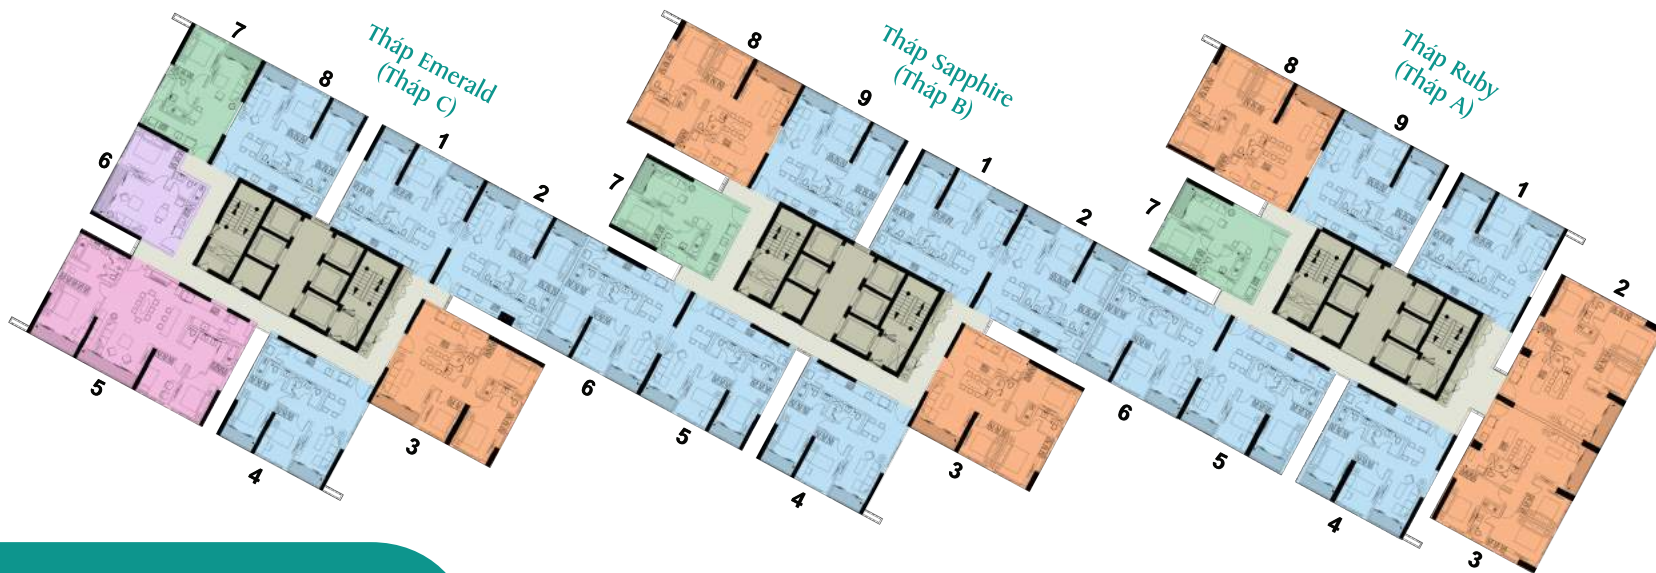

MẶT BẰNG CĂN HỘ 3 PHÒNG NGỦ (C1a_1) & (C1a_2)
DIỆN TÍCH THÔNG THỦY: 80,42m² - 83,64m² | DIỆN TÍCH PHỦ BÌ: 91,44m² - 92,76m²

Hình ảnh chỉ mang tính minh họa

SÀN GIAO DỊCH VÔ VĂN KIẾT 628 - 630, Vô Văn Kiệt, Phường 1, Quận 5, Tp.Hồ Chí Minh
SÀN GIAO DỊCH NGUYỄN VĂN LINH 041, Nguyễn Văn Linh, Phường Tân Phong, Quận 7, Tp.Hồ Chí Minh
SÀN GIAO DỊCH NGUYỄN THỊ MINH KHAI 25Bis Nguyễn Thị Minh Khai, Quận 1, Tp.Hồ Chí Minh

Hotline : 1900 1899 - (+84) 28 54121818
Website: www.dragonriversidecity.com

GHI CHÚ CĂN HỘ

CĂN HỘ 1 PHÒNG NGỦ

CĂN HỘ 2 PHÒNG NGỦ

CĂN HỘ 3 PHÒNG NGỦ

GHI CHÚ

Đường Nguyễn Biểu

- | | | |
|---|---|---|
|  CĂN HỘ OFFICETEL |  PHÒNG KIỂM SOÁT |  HÀNH LANG |
|  CHĂM SÓC SỨC KHỎE |  PHÒNG TẬP THỂ DỤC |  THANG MÁY |
|  NHÀ TRÉ |  PHÒNG SINH HOẠT CỘNG ĐỒNG | |
|  SÂN HỒ CĂN HỘ |  CAFE & NHÀ HÀNG | |
|  THƯƠNG MẠI |  KHU VỆ SINH | |