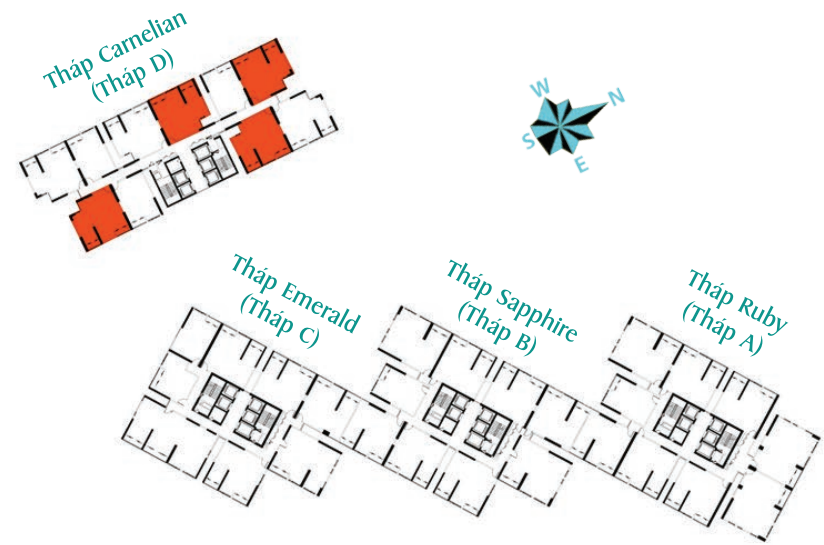

MẶT BẰNG CĂN HỘ 1 PHÒNG NGỦ (A1)

DIỆN TÍCH THÔNG THỦY : 43,37m² - 43,68m²

DIỆN TÍCH PHỦ BÌ : 49,15m² - 49,37m²

DRAGON
RIVERSIDE
CITY

DRAGON HILLS
PREMIER

DRAGON
RIVERSIDE
CITY

DRAGON HILL
PREMIER

MẶT BẰNG CĂN HỘ 1 PHÒNG NGỦ (A2a)

DIỆN TÍCH THÔNG THỦY : 46,14m² - 48,10m²

DIỆN TÍCH PHỦ BÌ : 53,03m² - 55,15m²

DRAGON
RIVERSIDE
CITY

DRAGON HILL
PREMIER

MẶT BẰNG CĂN HỘ 1 PHÒNG NGỦ (A2b)

DIỆN TÍCH THÔNG THỦY : 46,14m² - 48,10m²

DIỆN TÍCH PHỦ BÌ : 53,03m² - 55,15m²

Hotline : **1900 1899 - (+84) 28 54121818**
Website: www.dragonriversidecity.com

MẶT BẰNG CĂN HỘ 2 PHÒNG NGỦ (B1a) & (B1b)
 DIỆN TÍCH THÔNG THỦY: 66,37m² - 68,51m² | DIỆN TÍCH PHỦ BÌ: 74m² - 74,86m²

DRAGON
RIVERSIDE
CITY

DRAGON HILL
PREMIER

MẶT BẰNG CĂN HỘ 2 PHÒNG NGỦ (B2a)

DIỆN TÍCH THÔNG THỦY : 67,87m² - 71,77m²

DIỆN TÍCH PHỦ BÌ : 77,07m² - 80,12m²

MẶT BẰNG CĂN HỘ 2 PHÒNG NGỦ (B2b)

DIỆN TÍCH THÔNG THỦY : 67,87m² - 71,77m²